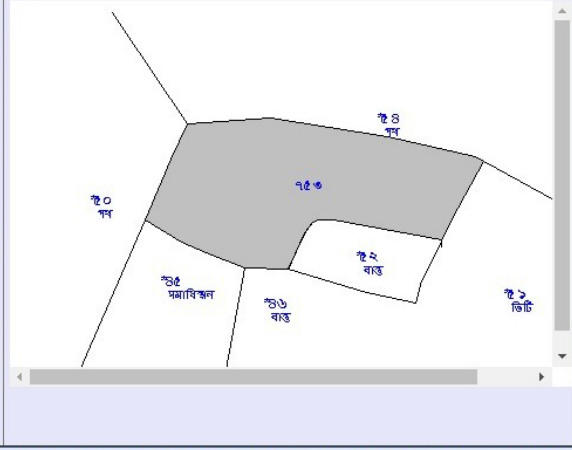

খতিয়ান ও দাগের তথ্য
Khatian & Plot Information

LIVE

মৌজা পরিচিতি (Mouza Identification): [Must See](#)

জেলা (District): বীরভূম

ব্লক (Block): ইলামবাজার

মৌজা (Mouza): কয়রা

চয়ন করুন (Options):
☐ খতিয়ান নং অনুযায়ী (Search By Khatian)
☒ দাগ নং অনুযায়ী (Search by Plot)

দাগ নং (Plot No.) 753 /

(Live Data As On 26/07/2016,18:30:29)

জে.এল নং (J.L No.): 107 থানা (P.S.): ইলামবাজার

দাগ নং	শ্রেণী	জমির মোট পরিমাণ(একর)	দাগের ম্যাপ
Plot No.	Classification	Total Area of the Plot(Acre)	Plot Map
753	পতিত	0.09	Click Here

খতিয়ান নং	স্বামীর নাম	পিতা/স্বামী	অংশ	অংশ পরিমাণ(একর)	মন্তব্য
Khatian No.	Owner Name	Father/Husband	Share	Share Area(Acre)	Remarks
1034/1	প্রেসিডেন্ট বীরভূম জেলা স্কুলবোর্ড		1.0000	0.0900	Nil

Content of this page is near exact replication of land record database collocated at the central server and in case of any factual error(s) in the content, viewer(s) is/are advised to contact the concerned BL&LRO office for authentication.

খতিয়ান ও দাগের তথ্য
Khatian & Plot Information

LIVE

মৌজা পরিচিতি (Mouza Identification): [Must See](#)

জেলা (District): বীরভূম

ব্লক (Block): ইলামবাজার

মৌজা (Mouza): কয়রা

চয়ন করুন (Options):
☐ খতিয়ান নং অনুযায়ী (Search By Khatian)
☒ দাগ নং অনুযায়ী (Search by Plot)

দাগ নং (Plot No.) 755 /

(Live Data As On 26/07/2016,18:31:48)

জে.এল নং (J.L No.): 107 থানা (P.S.): ইলামবাজার

দাগ নং	শ্রেণী	জমির মোট পরিমাণ(একর)	দাগের ম্যাপ
Plot No.	Classification	Total Area of the Plot(Acre)	Plot Map
755	বিদ্যালয়	0.15	Click Here

খতিয়ান নং	স্বামীর নাম	পিতা/স্বামী	অংশ	অংশ পরিমাণ(একর)	মন্তব্য
Khatian No.	Owner Name	Father/Husband	Share	Share Area(Acre)	Remarks
1034/1	প্রেসিডেন্ট বীরভূম জেলা স্কুলবোর্ড		1.0000	0.1500	Nil