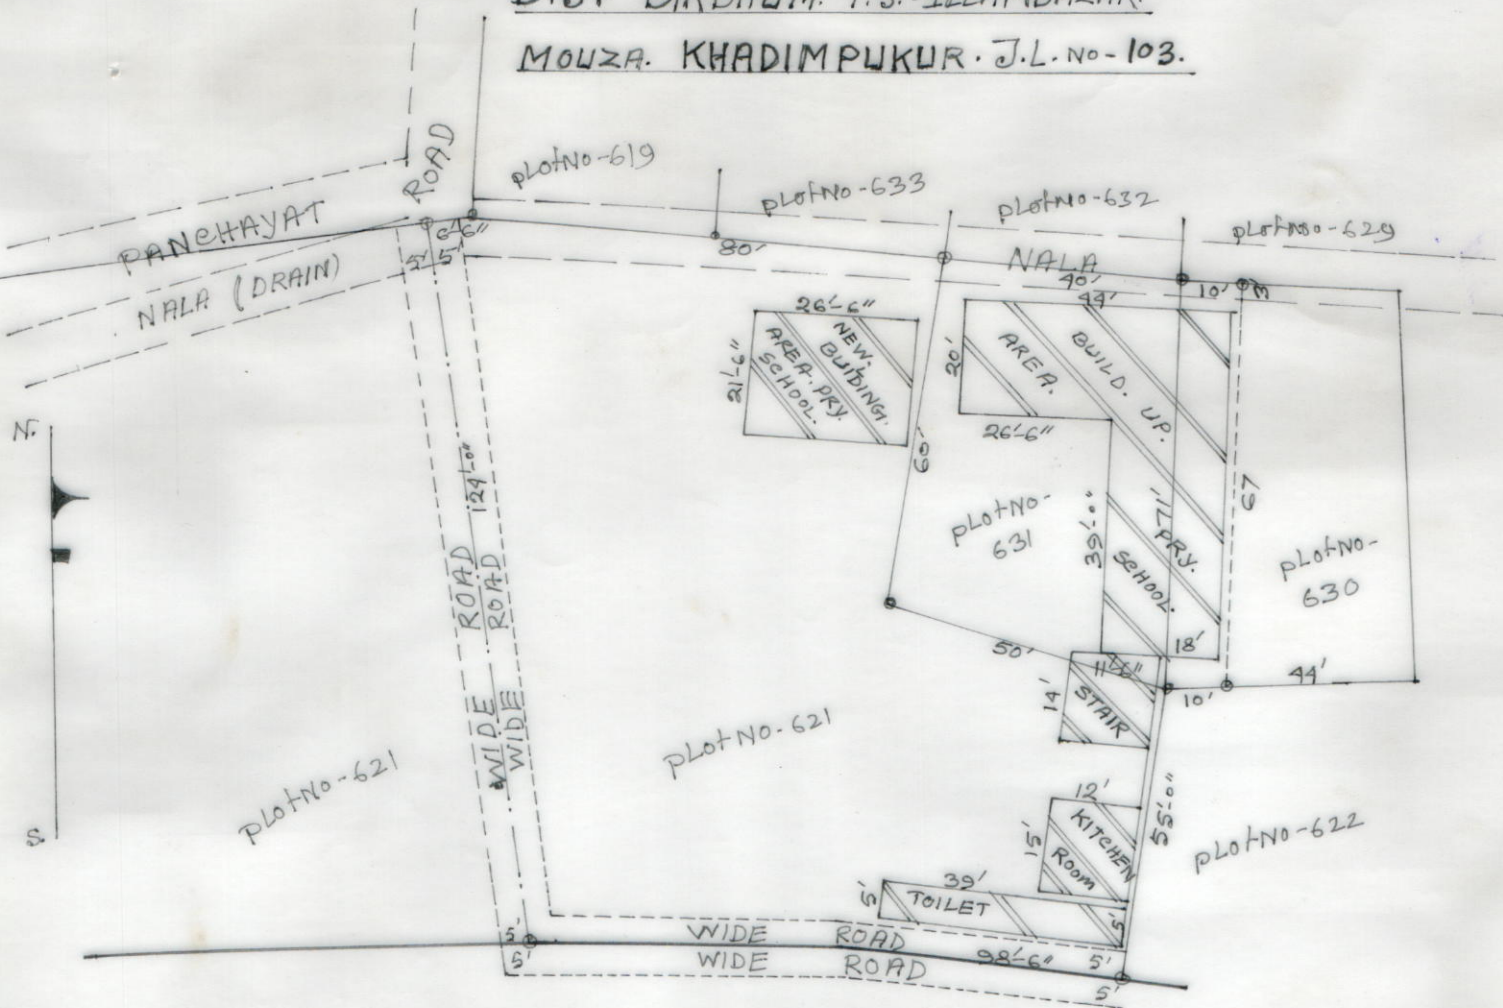

DIST. BIRBHUM. P.S. - ILLAMBAZAR.

MOUZA. KHADIMPUKUR. J.L. No-103.

SCHEDULE	
NAME OF SCHOOL:-	KHADIMPUKUR. PRY. SCHOOL.
DISE. CODE No:-	19080204203
CIRCLE:-	ILLAMBAZAR. NEW.
Block:-	ILLAMBAZAR.
PANCHAYAT:-	NANASOLE GRAM. PANCHAYAT.
MOUZA:-	KHADIMPUKUR.
J.L. No:-	103.
R.S. Plot No:-	621, 631, 630.
R.S. KHATAN. No:-	324, 634.
AREA OF LAND:-	14752.00 Sqfeet = 33.86 SATAK.
USABLE AREA:-	2688.00 Sqfeet = 6.17 SATAK.
FALLOW AREA:-	12064.00 Sqfeet = 27.69 SATAK.