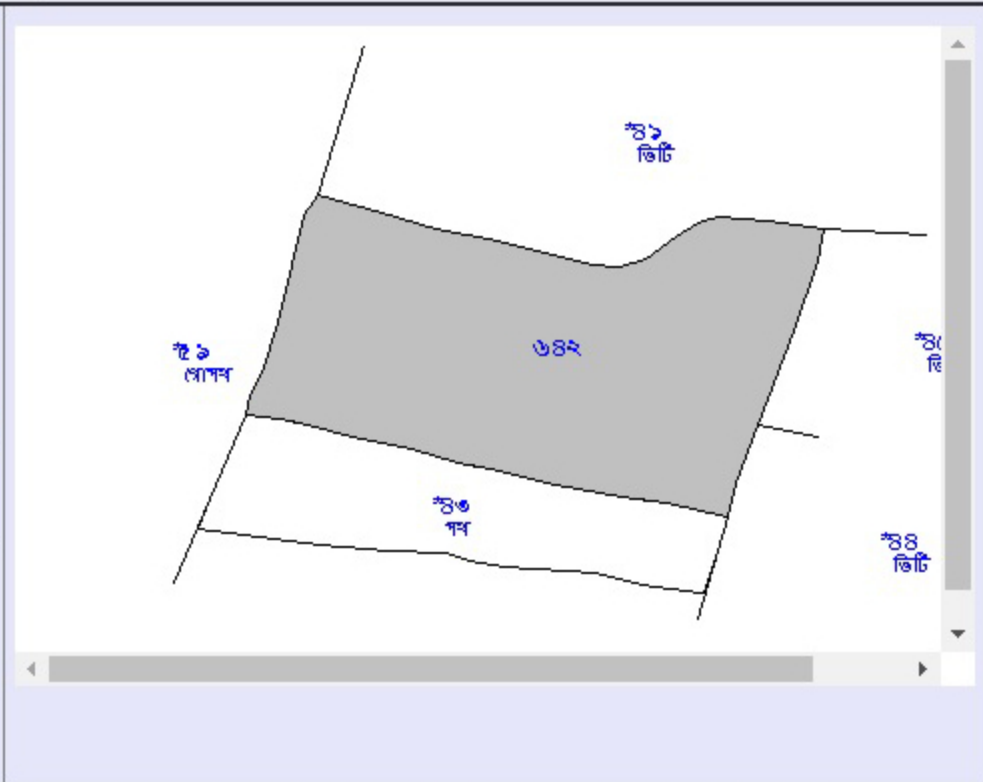

খতিয়ান ও দাগের তথ্য

Khatian & Plot Information

LIVE

মৌজা পরিচিতি (Mouza Identification): [Must See](#)

জেলা (District): বীরভূম

ব্লক (Block): ইলামবাজার

মৌজা (Mouza): নাচনসাহা

চয়ন করুন (Options):

☐ খতিয়ান নং অনুযায়ী
(Search By Khatian)

☒ দাগ নং অনুযায়ী
(Search by Plot)

দাগ নং (Plot No.) 642 /

(Live Data As On 26/07/2016,17:43:17)

জে.এল নং (J.L No.): 113 থানা (P.S.): ইলামবাজার

দাগ নং	শ্রেণী	জমির মোট পরিমাণ(একর)	দাগের ম্যাপ
Plot No.	Classification	Total Area of the Plot(Acre)	Plot Map
642	বিদ্যালয়	0.1	Click Here

খতিয়ান নং	স্বামীর নাম	পিতা/স্বামী	অংশ	অংশ পরিমাণ(একর)	মন্তব্য
Khatian No.	Owner Name	Father/Husband	Share	Share Area(Acre)	Remarks
391/4	প্রেসিডেন্ট জেলাস্কুল বোর্ড		1.0000	0.1000	Nil

Content of this page is near exact replication of land record database collocated at the central server and in case of any factual error(s) in the content, viewer(s) is/are advised to contact the concerned BL&LRO office for authentication.