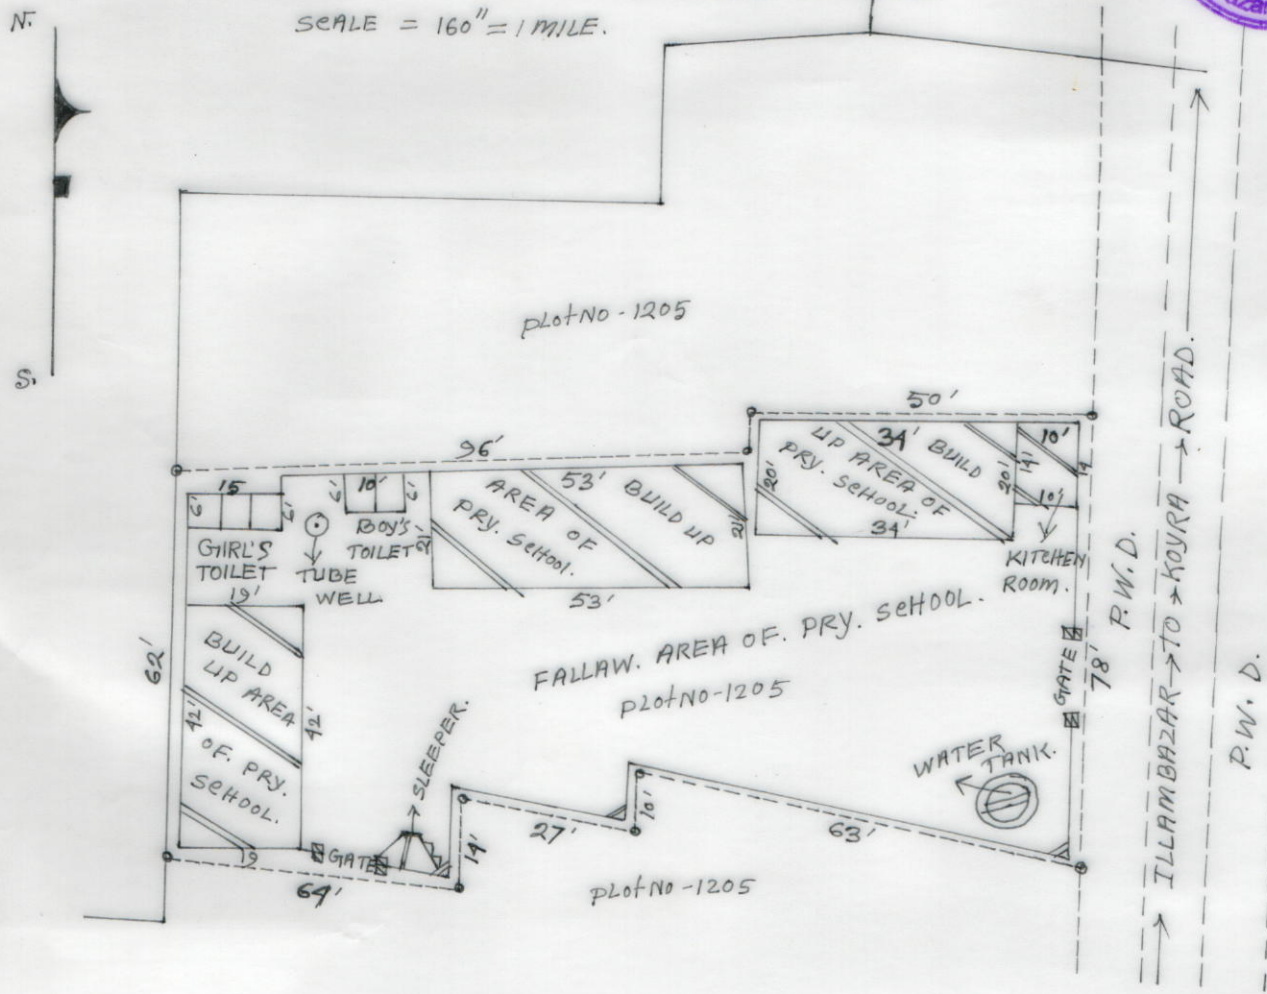

DIST:- BIRBHUM. P.S. ILLAMBAZAR.
 MOUZA:- NOWGA. J.L.No. 96
 SCALE = 160" = 1 MILE.

SCHEDULE

NAME OF SCHOOL:-	NOWGA P.R.Y. SCHOOL.
DISE. CODE NO:-	1908020
CIRCLE:-	ILLAMBAZAR, NEW.
BLOCK:-	ILLAMBAZAR.
PANCHAYAT:-	NANASOLE, GRAM. PANCHAYAT
MOUZA:-	NOWGA.
J.L. No -	96.
R.S. Plot No:-	1205
R.S. KHATIAN NO:-	
AREA OF LAND:-	9365.00 sq feet = 21.50 SATAK.
USABLE AREA:-	3049.00 sq feet = 7.00 SATAK.
FALLOW AREA:-	6316.00 sq feet = 14.50 SATAK.