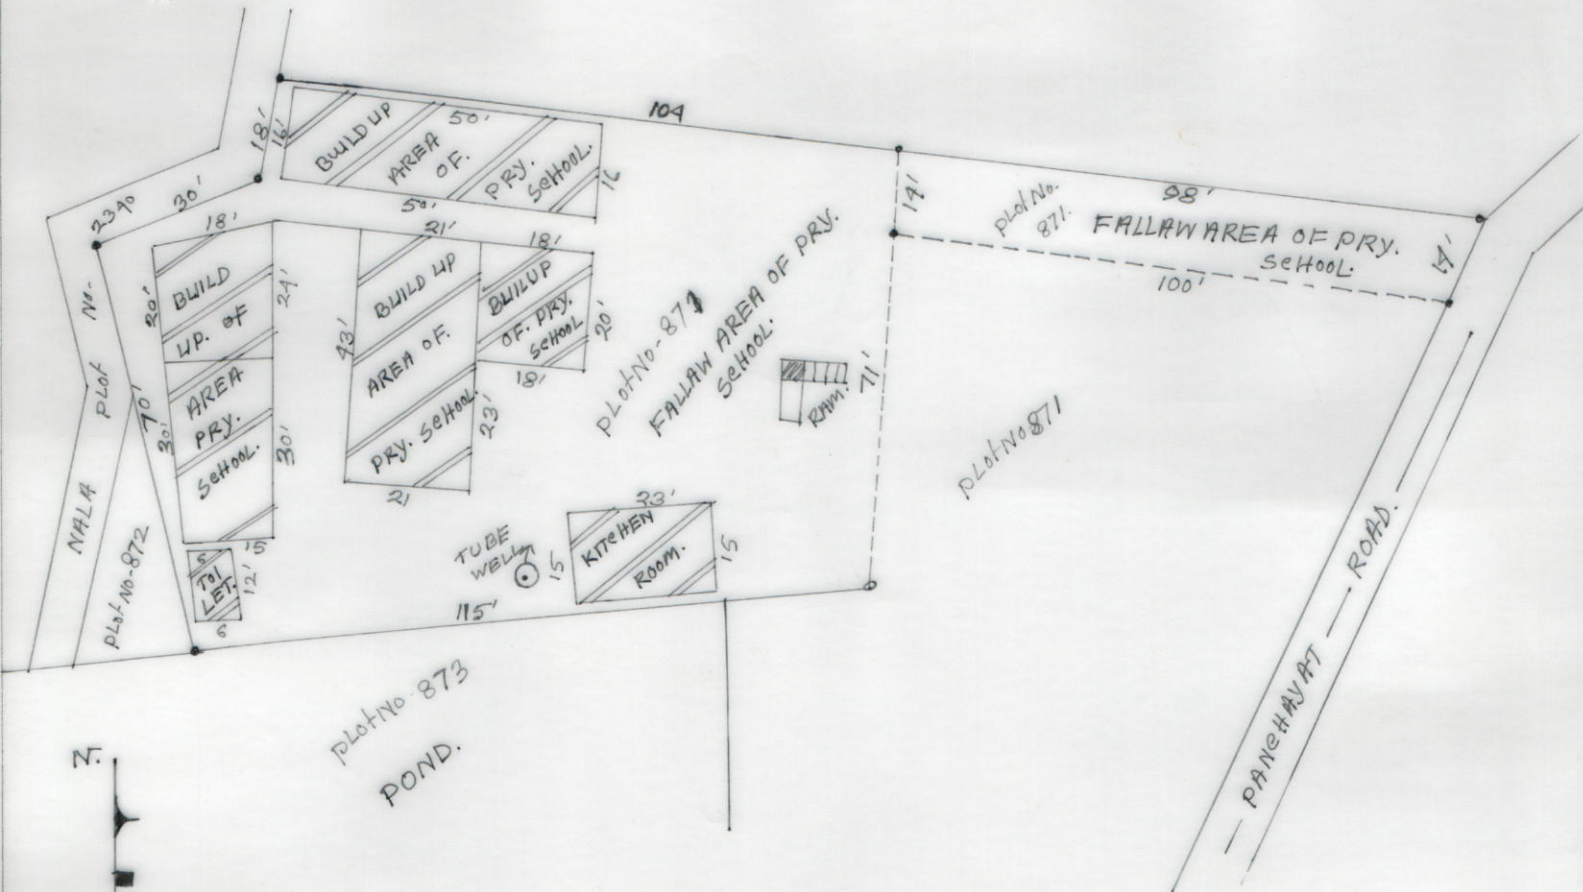

DIST:- BIRBHUM. P.S. ILLAMBAZAR.

MOLZA:- PACHIARA. J.L.No. 106.

SCHEDULE

NAME OF SCHOOL:-	PACHIARA. PRY. SCHOOL.
DISE CODE No:-	19080204503.
CIRCLE NAME:-	ILLAMBAZAR NEW.
BLOCK NAME:-	ILLAMBAZAR.
PANCHAYATI:-	NANASOLE. GRAM. PANCHAYAT.
MOLZA:-	PACHIARA.
J.L.No:-	106
R.S. PLOT No:-	871
R.S. KHATIAN No:-	920/1
LAND AREA:-	11761.00 sqfeet = 27.00 SATAK.
USABLE AREA:-	3485.00 sqfeet = 8.00 SATAK.
FALLAW AREA:-	8277.00 sqfeet = 19.00 SATAK.