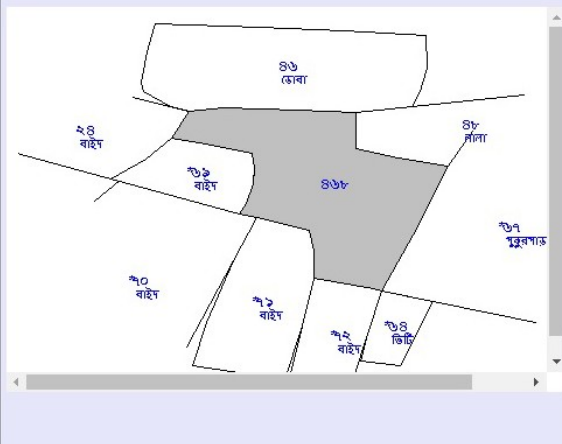

Content of this page is near exact replication of land record database collocated at the central server and in case of any factual error(s) in the content, viewer(s) is/are advised to contact the concerned BL&LRO office for authentication.