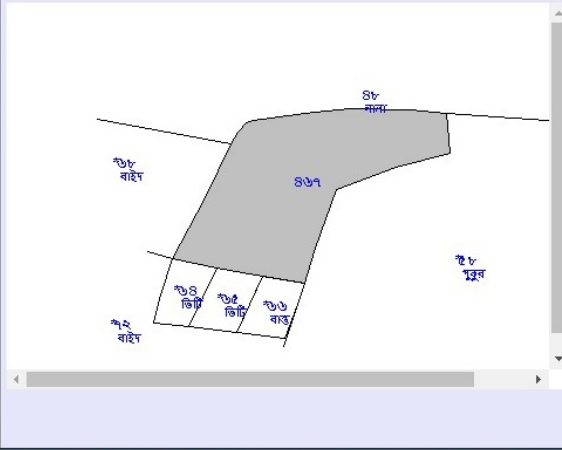

খতিয়ান ও দাগের তথ্য
Khatian & Plot Information

LIVE

মৌজা পরিচিতি (Mouza Identification): **Must See**

জেলা (District): বীরভূম

ব্লক (Block): ইলামবাজার

মৌজা (Mouza): সাকরগাছা

চয়ন করুন (Options):
☐ খতিয়ান নং অনুযায়ী (Search By Khatian)
☒ দাগ নং অনুযায়ী (Search by Plot)

দাগ নং (Plot No.) 467 / Submit

(Live Data As On 26/07/2016,18:28:28)

জে.এল নং (J.L No.): 104 থানা (P.S.): ইলামবাজার

দাগ নং	শ্রেণী	জমির মোট পরিমাণ(একর)	দাগের ম্যাপ
Plot No.	Classification	Total Area of the Plot(Acre)	Plot Map
467	পুকুরপাড়	0.27	Click Here

দাগ নং	শ্রেণী	জমির মোট পরিমাণ(একর)	দাগের ম্যাপ
Plot No.	Classification	Total Area of the Plot(Acre)	Plot Map
332	আলা মোহাজল হক	0.0188	0.0100 Nil
339/1	সেখ মহম্মদ মোস্তাফা	0.0104	0.0100 Nil
345/5	মরিয়ম খাতুন	0.0188	0.0100 Nil
347	বীরভূম জেলা স্কুল বোর্ডের পক্ষে-	0.2500	0.0600 Nil
368	লুতফা খাতুন	0.0250	0.0100 Nil
369	সোমেন আলী	0.1927	0.0300 Nil

Content of this page is near exact replication of land record database collocated at the central server and in case of any factual error(s) in the content, viewer(s) is/are advised to contact the concerned BL&LRO office for authentication.

খতিয়ান ও দাগের তথ্য
Khatian & Plot Information

LIVE

মৌজা পরিচিতি (Mouza Identification): **Must See**

জেলা (District): বীরভূম

ব্লক (Block): ইলামবাজার

মৌজা (Mouza): সাকরগাছা

চয়ন করুন (Options):
☐ খতিয়ান নং অনুযায়ী (Search By Khatian)
☒ দাগ নং অনুযায়ী (Search by Plot)

দাগ নং (Plot No.) 468 / Submit

(Live Data As On 26/07/2016,18:29:21)

জে.এল নং (J.L No.): 104 থানা (P.S.): ইলামবাজার

দাগ নং	শ্রেণী	জমির মোট পরিমাণ(একর)	দাগের ম্যাপ
Plot No.	Classification	Total Area of the Plot(Acre)	Plot Map
468	বাইদ	0.26	Click Here

দাগ নং	শ্রেণী	জমির মোট পরিমাণ(একর)	দাগের ম্যাপ
Plot No.	Classification	Total Area of the Plot(Acre)	Plot Map
105	উল্লেখসারাবিবি	0.0156	0.0000 Nil
176	জাকরিয়া মওল	0.0313	0.0100 Nil
196	জরিয়া বিবি	0.0156	0.0100 Nil
347	বীরভূম জেলা স্কুল বোর্ডের পক্ষে-	0.0000	0.0300 Nil
349	রাবিয়া বিবি	0.0052	0.0000 Nil
369	সোমেন আলী	0.5333	0.1200 Nil
382	সালেহা বিবি	0.0156	0.0100 Nil