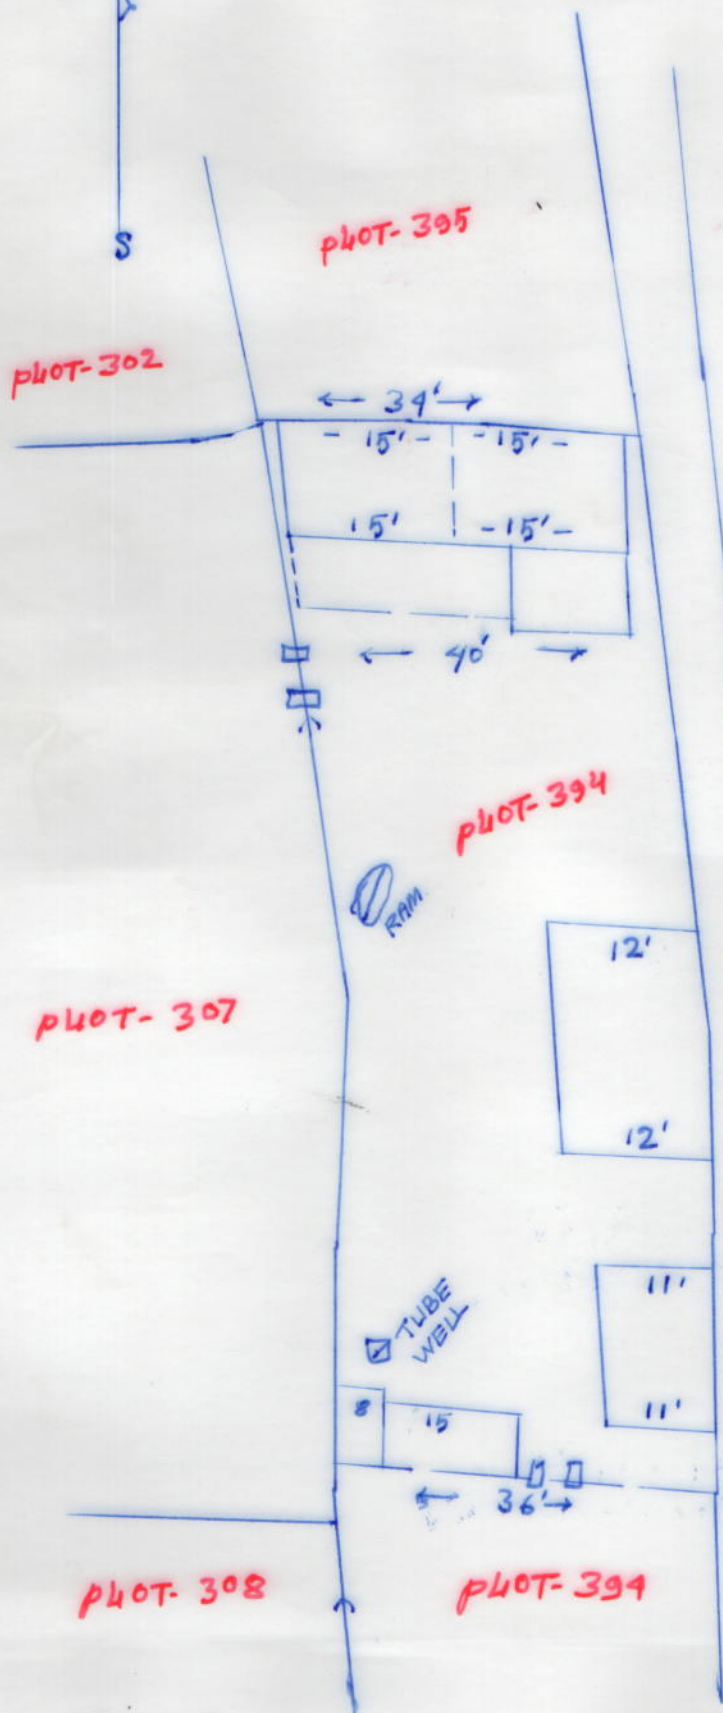

खता - इलाहाबाजार प्रौढा शाळाच्या खेपण नं. १०१  
 P.S - ILLIAMBAZAR - PLOT MALLA - SABAJPUR J.4 NO - 101  
 SCALE :- 66'-0" = 1" DIST - BIRBHUM

plot-397

SCHOOL NAME - SABAJPUR PRY.
DISE - CODE
CIRCLE - ILLIAMBAZAR
BLOCK - ILLIAMBAZAR
PANCHAYAT - NANASOLE
MOUZA - SABAJPUR
J.4 NO - 101
plot NO - 394
KHATAN NO -
LAND AREA - 8 DECIMAL
USABLE AREA - 3.5 DECIMAL
FALLOW AREA - 4.5 DECIMAL