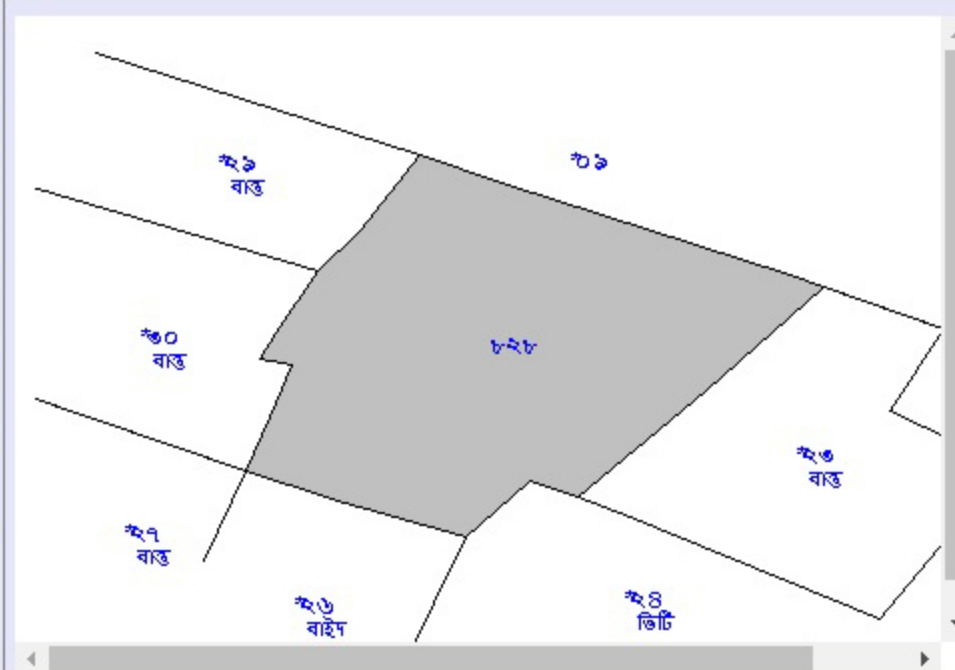

খতিয়ান ও দাগের তথ্য Khatian & Plot Information

LIVE

মৌজা পরিচিতি (Mouza Identification): [Must See](#)

জেলা (District): বীরভূম

ব্লক (Block): খয়রাশোল

মৌজা (Mouza): ভাদুলিয়া

চয়ন করুন (Options):

☐ খতিয়ান নং অনুযায়ী
(Search By Khatian)

☒ দাগ নং অনুযায়ী
(Search by Plot)

দাগ নং (Plot No.) 828 /

(Live Data As On 16/09/2016,11:25:19)

জে.এল নং (J.L No.): 058 থানা (P.S.): খয়রাশোল

দাগ নং	শ্রেণী	জমির মোট পরিমাণ(একর)	দাগের ম্যাপ
Plot No.	Classification	Total Area of the Plot(Acre)	Plot Map
828	বিদ্যালয়	0.11	Click Here

খতিয়ান নং	স্বামীর নাম	পিতা/স্বামী	অংশ	অংশ পরিমাণ(একর)	মন্তব্য
Khatian No.	Owner Name	Father/Husband	Share	Share Area(Acre)	Remarks
1411	প্রেসিডেন্ট জিলা স্কুল বোর্ড		0.5000	0.0500	Nil

Content of this page is near exact replication of land record database collocated at the central server and in case of any factual error(s) in the content, viewer(s) is/are advised to contact the concerned BL&LRO office for authentication.