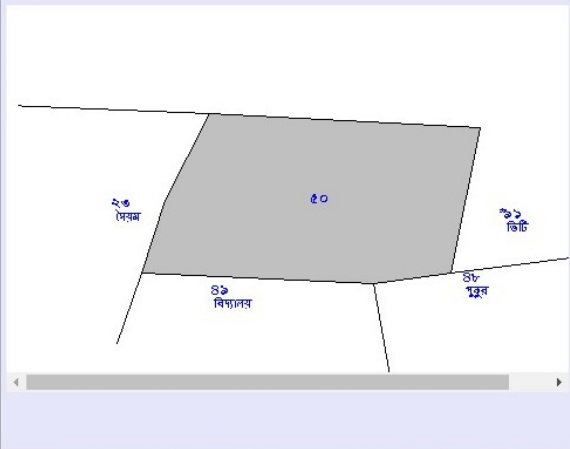

Content of this page is near exact replication of land record database collocated at the central server and in case of any factual error(s) in the content, viewer(s) is/are advised to contact the concerned BL&LRO office for authentication.