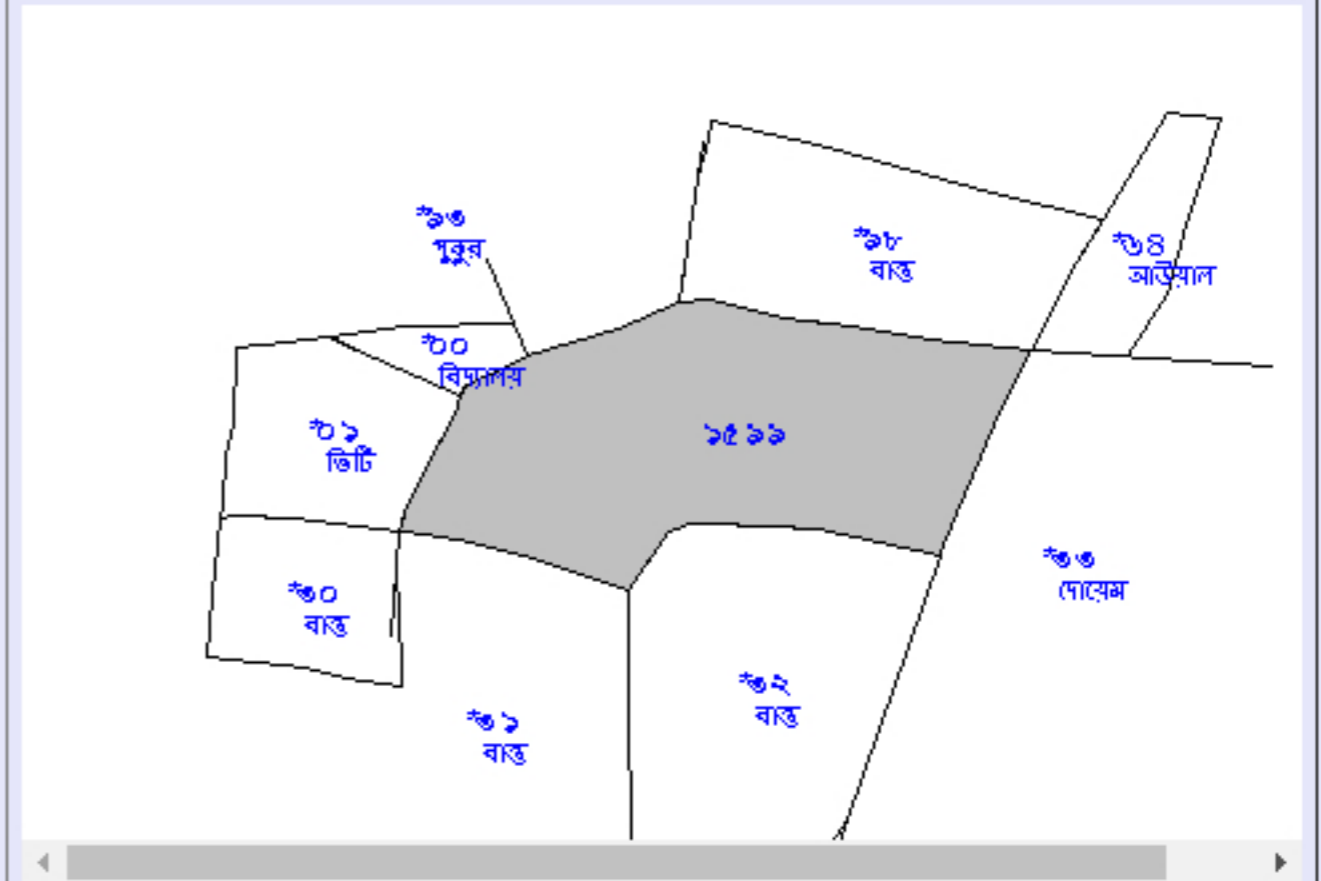

দাগ নং অনুযায়ী  
(Search by Plot)

দাগ নং (Plot No.)  /

(Live Data As On 22/12/2016,13:47:46)

জে.এল নং (J.L No.): 045 থানা (P.S.): নলহাটী

দাগ নং	শ্রেণী	জমির মোট পরিমাণ(একর)	দাগের ম্যাপ
Plot No.	Classification	Total Area of the Plot(Acre)	Plot Map
1599	বাস্ত	0.18	<a href="#">Click Here</a>

No.	Name	Area(Acre)			
151	কবিয়াত সা	আবু সা	0.2223	0.0400	Nil
213	খলিল রহমান	বাঁচু সেখ	0.1296	0.0300	Nil
298	ছোটহাজারপুর গ্রামের যুবক্লাব পক্ষে		0.1944	0.0300	Nil
361	জেলা স্কুল বোর্ড বীর ভূম		0.1944	0.0400	Nil
1022/1	সকিউল্লা	বাঁচু সেখ	0.1296	0.0200	Nil
1156	হবিবর রহমান	বাঁচু সেখ	0.1296	0.0200	Nil