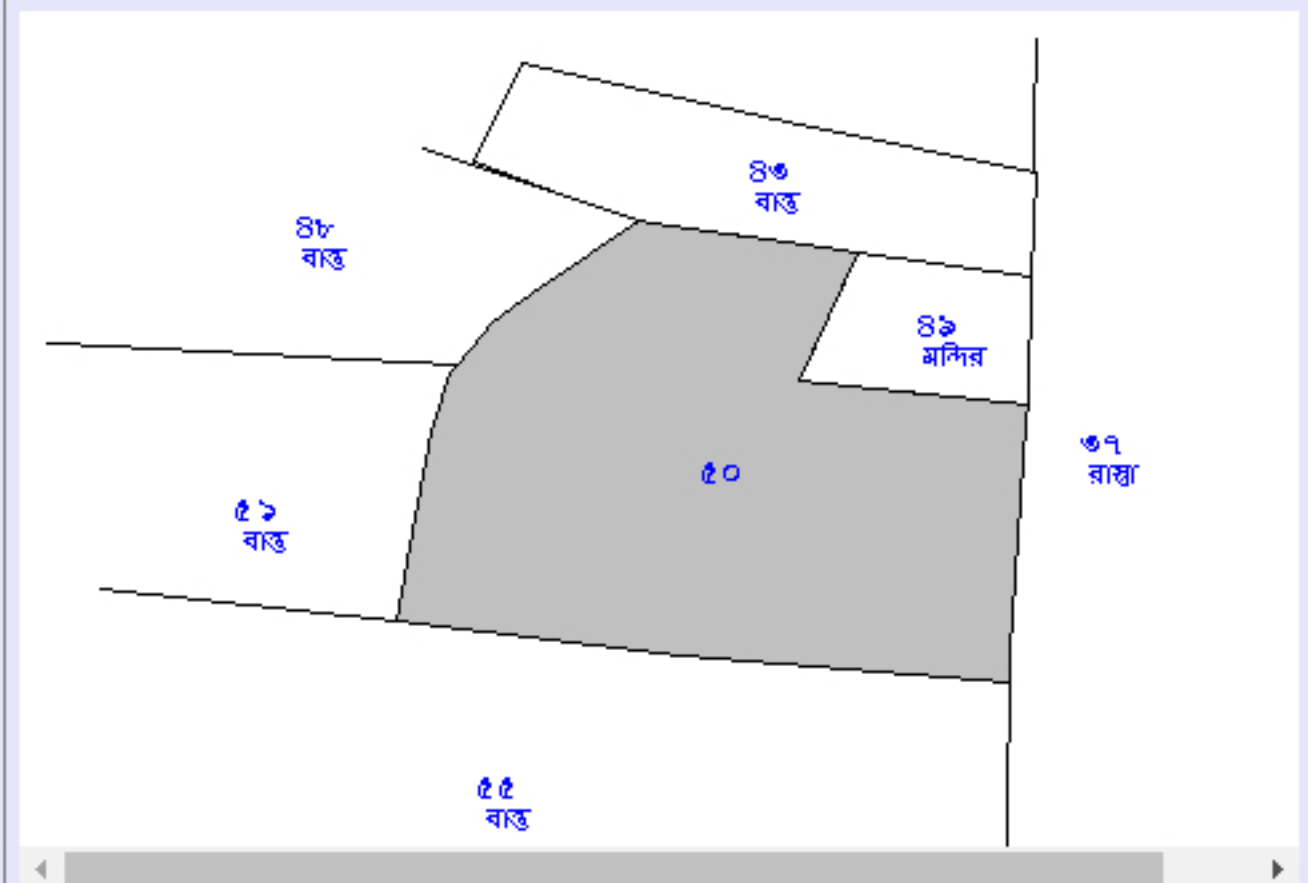

খাতিয়ান ও দাগের তথ্য
Khatian & Plot Information

LIVE

মৌজা পরিচিতি (Mouza Identification): [Must See](#)

জেলা (District):

ব্লক (Block):

মৌজা (Mouza):

চয়ন করুন (Options):

1. ☐ খতিয়ান নং অনুযায়ী
   (Search By Khatian)
2. ☒ দাগ নং অনুযায়ী
   (Search by Plot)

দাগ নং (Plot No). /

(Live Data As On 06/01/2017,13:43:55)

জে.এল নং (J.L No.): 052 থানা (P.S.): নলহাটী

দাগ নং	শ্রেণী	জমির মোট পরিমাণ(একর)	দাগের ম্যাপ
Plot No.	Classification	Total Area of the Plot(Acre)	Plot Map
50	বিদ্যালয়	0.19	Click Here

খতিয়ান নং	স্বত্বের নাম	পিতা/স্বামী	অংশ	অংশ পরিমাণ(একর)	মন্তব্য
Khatian No.	Owner Name	Father/Husband	Share	Share Area(Acre)	Remarks
435	বীরভূম জেলা শিক্ষা পর্যন্ত		1.0000	0.1900	Nil

Content of this page is near exact replication of land record database collocated at the central server and in case of any factual error(s) in the content, viewer(s) is/are advised to contact the concerned BL&LRO office for authentication.