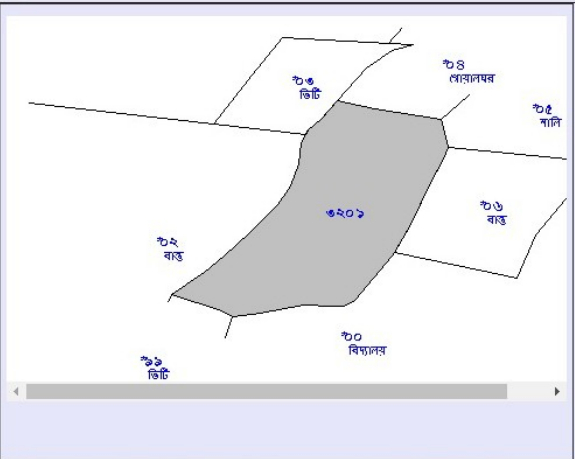

খাতমান ও দাগের তথ্য
Khatian & Plot Information

LIVE

মৌজা পরিচিতি (Mouza Identification): **Must See**

জেলা (District):

ব্লক (Block):

মৌজা (Mouza):

চম্পন করন (Options):
 খতিয়ান নং অনুযায়ী (Search By Khatian)
 দাগ নং অনুযায়ী (Search by Plot)

দাগ নং (Plot No.) /

(Live Data As On 05/12/2016,13:24:48)
 জে.এল নং (J.L No.): 120 খানা (P.S.): নানুর

দাগ নং	শ্রেণী	জমির মোট পরিমাণ(একর)	দাগের ম্যাপ
Plot No.	Classification	Total Area of the Plot(Acre)	Plot Map
3201	ভিটি	0.06	Click Here